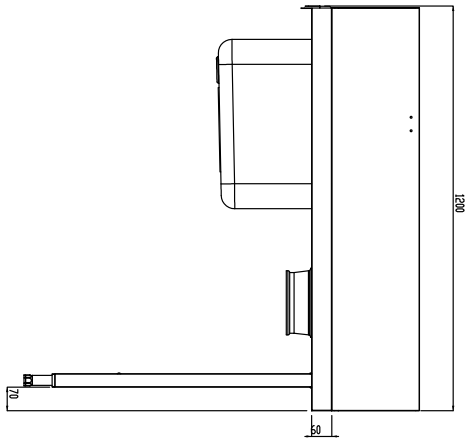

Tavolo di prelavaggio con vasca e foro di scarico, carico destra vs sinistra, 1200 mm

Descrizione

Articolo N° _____

Costruzione in acciaio inox AISI 304. Paraspruzzi h 300 mm. Dimensione vasca 500x400xh300 mm con tubo troppo pieno, foro di scarico. Gambe tubolari a sezione quadrata 40x40 mm su piedini regolabili. Direzione cestello: da destra a sinistra.

Sostenibilità

- Piedini in acciaio inox di 50 mm regolabili in altezza per convogliare l'acqua nella cesto trascinato.

Accessori opzionali

- Coppia di gambe posteriori per scaffale montato a pavimento PNC 855296
- Raschietto a forma di mezzaluna per lo sbarazzo PNC 855297
- Ripiano inferiore per tavolo lavaggio, 1200 mm PNC 865352
- Kit per fissaggio a pavimento di 2 gambe quadre composto da 2 piedini con flange e tasselli. PNC 865386
- Tavolo ponte rimovibile, 800 mm PNC 865418
- Tavolo ponte rimovibile con foro, 800 mm PNC 865419
- Scaffale di stoccaggio a parete/a pavimento, 1100 mm PNC 865420

Approvazione: _____

Fronte

Lato

D = Scarico acqua

Alto

Informazioni chiave

Dimensioni esterne,
larghezza:

865410 (BHRPTBH12R) 1200 mm

Dimensioni esterne,
profondità:

755 mm

Dimensioni esterne, altezza:

1170 mm

Peso netto:

23 kg

Dimensioni alzatina, Altezza

260 mm