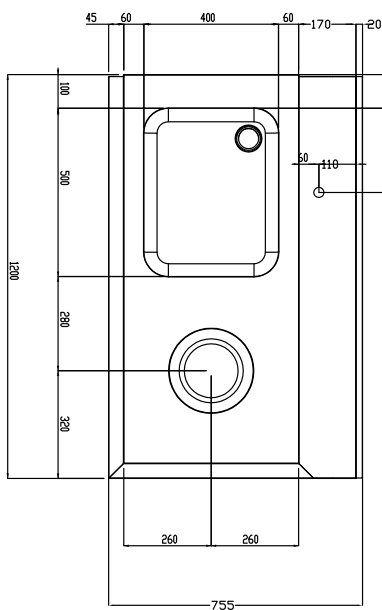

Tavolo di prelavaggio con vasca e foro di scarico, carico destra vs sinistra, 1200 mm

Descrizione

Articolo N° _____

Costruzione in acciaio inox AISI 304. Paraspruzzi h 300 mm. Dimensione vasca 500x400xh300 mm con tubo troppo pieno, foro di scarico. Gambe tubolari a sezione quadrata 40x40 mm su piedini regolabili. Direzione cestello: da destra a sinistra.

Approvazione: _____

Fronte

Lato

D = Scarico acqua

Alto

Informazioni chiave

Dimensioni esterne,
larghezza:

865410 (BHRPTBH12R) 1200 mm

Dimensioni esterne,
profondità:

755 mm

Dimensioni esterne, altezza:

1170 mm

Peso netto:

23 kg

Dimensioni alzatina, Altezza

260 mm

Dimensioni vasca