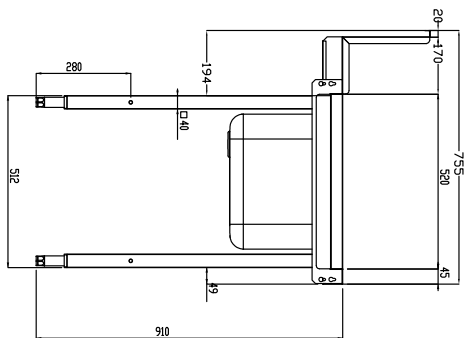

Tavolo di prelavaggio con vasca e foro di scarico, carico destra vs sinistra, 1200 mm

Descrizione

Articolo N° _____

Costruzione in acciaio inox AISI 304. Paraspruzzi h 300 mm. Dimensione vasca 500x400xh300 mm con tubo troppo pieno, foro di scarico. Gambe tubolari a sezione quadrata 40x40 mm su piedini regolabili. Direzione cestello: da destra a sinistra.

Approvazione: _____

Fronte

Lato

D = Scarico acqua

Alto

Informazioni chiave

Dimensioni esterne,
larghezza:

865410 (BHRPTBH12R) 1200 mm

Dimensioni esterne,
profondità:

755 mm

Dimensioni esterne, altezza:

1170 mm

Peso netto:

23 kg

Dimensioni alzatina, Altezza

260 mm

Dimensioni vasca